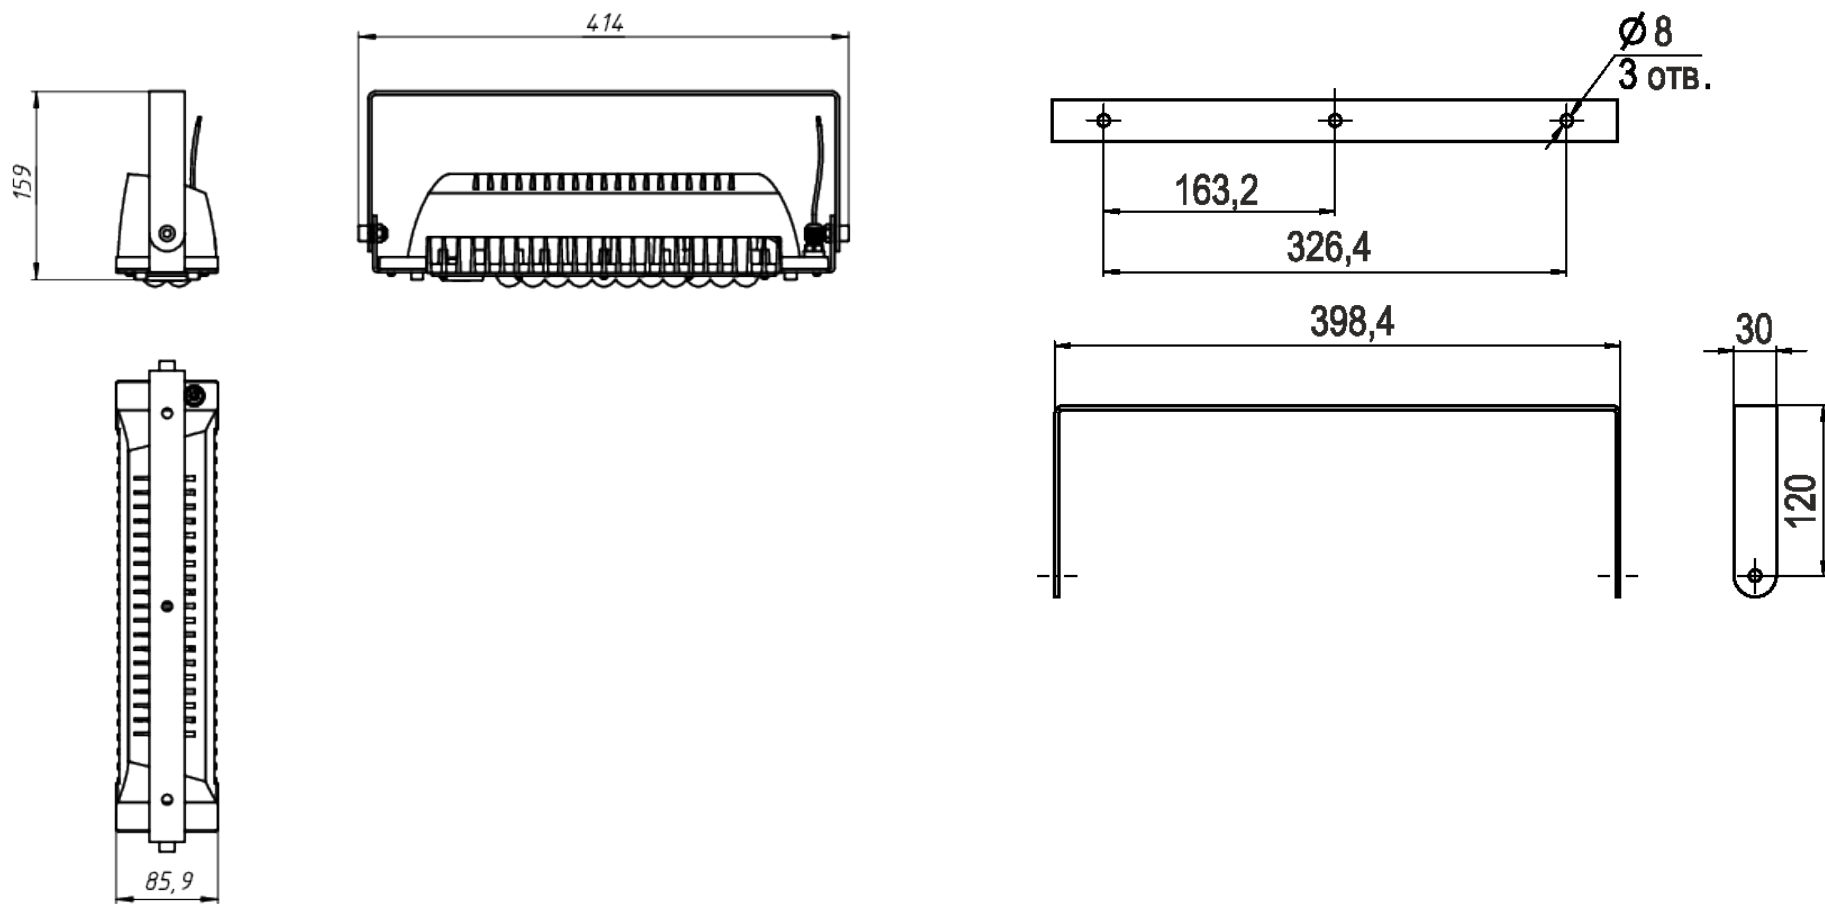

A

*Документ сгенерирован автоматически. Дата генерации: 20-04-2024

Изм.	Лист	№ докум.	Подп.	Дата	LAD LED R500-1-0-6-70L	Лист
						1